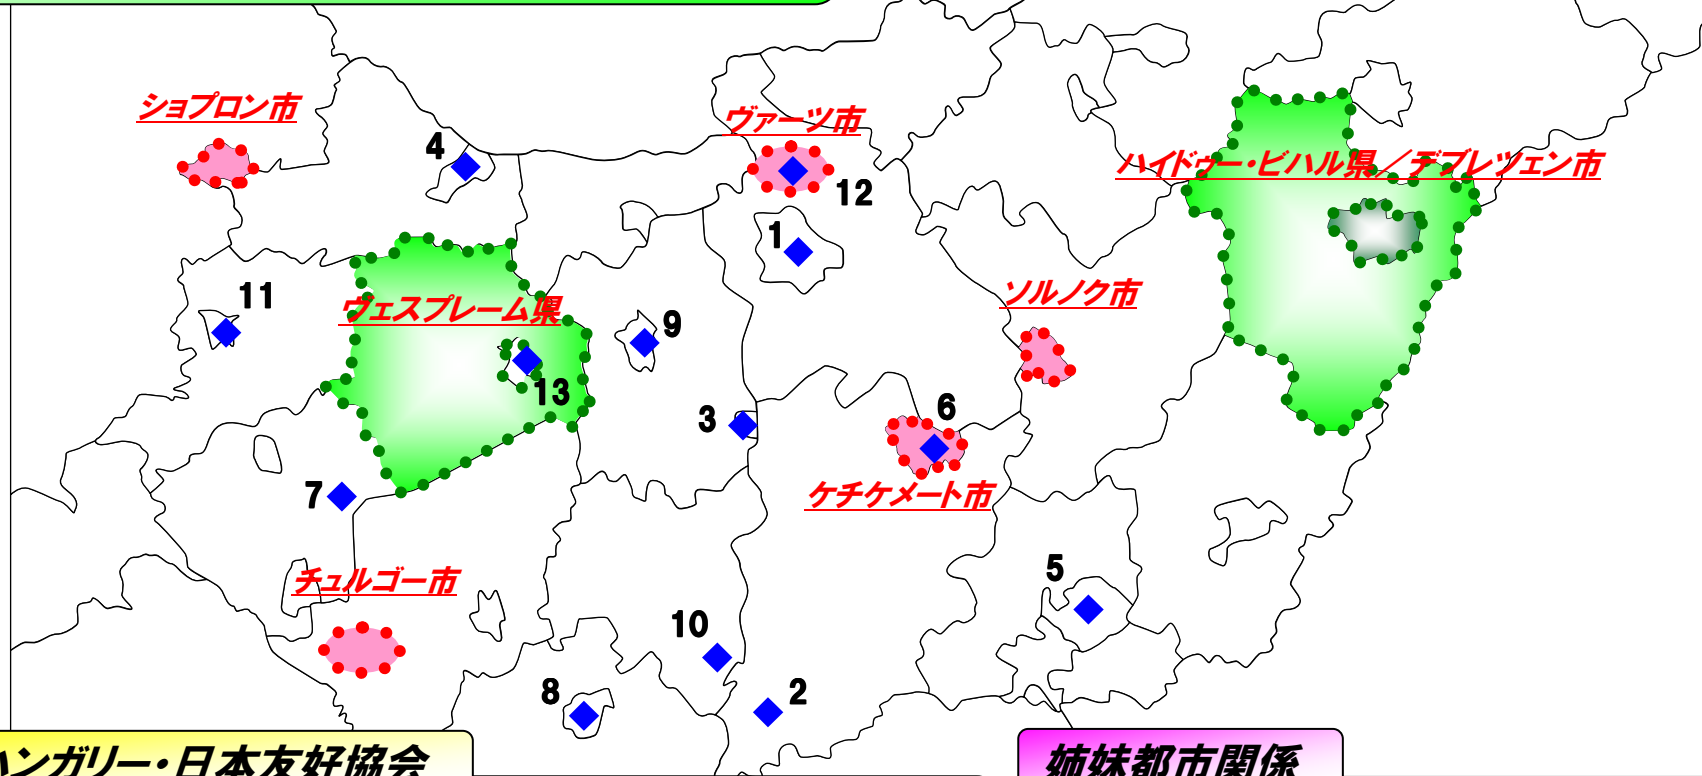

日本と友好関係にある地方自治体と八日友好協会

パートナー提携関係

ハイドゥー・ビハル県／デブレツェン市 – 富山県／富山市
ヴェスプレーム県 – 岐阜県

◆ハンガリー・日本友好協会

<本部>

1. ブダペスト

<地方支部>

2. バヤ 3. ドウナウーイヴァーロシュ 4. ジュール
  5. ホードメズーヴァーシャルハイ 6. ケチケメート
  7. ケストハイ 8. ペーチ 9. セーケシュフェヘルヴァール
  10. セクサルド 11. ソンバトハイ 12. ヴァーツ 13. ヴェスプレーム

姉妹都市関係

1. ケチケメート市 – 青森市 (青森県) (1994年8月～)
   ヴァーツ市 – 由利本荘市 (秋田県) (1996年9月～)
   ソルノク市 – 遊佐町 (山形県) (2000年11月～)
   ショブロン市 – 鹿角市 (秋田県) (2002年5月～)
   チュルゴー市 – 湯沢市 (秋田県) (2003年10月～)