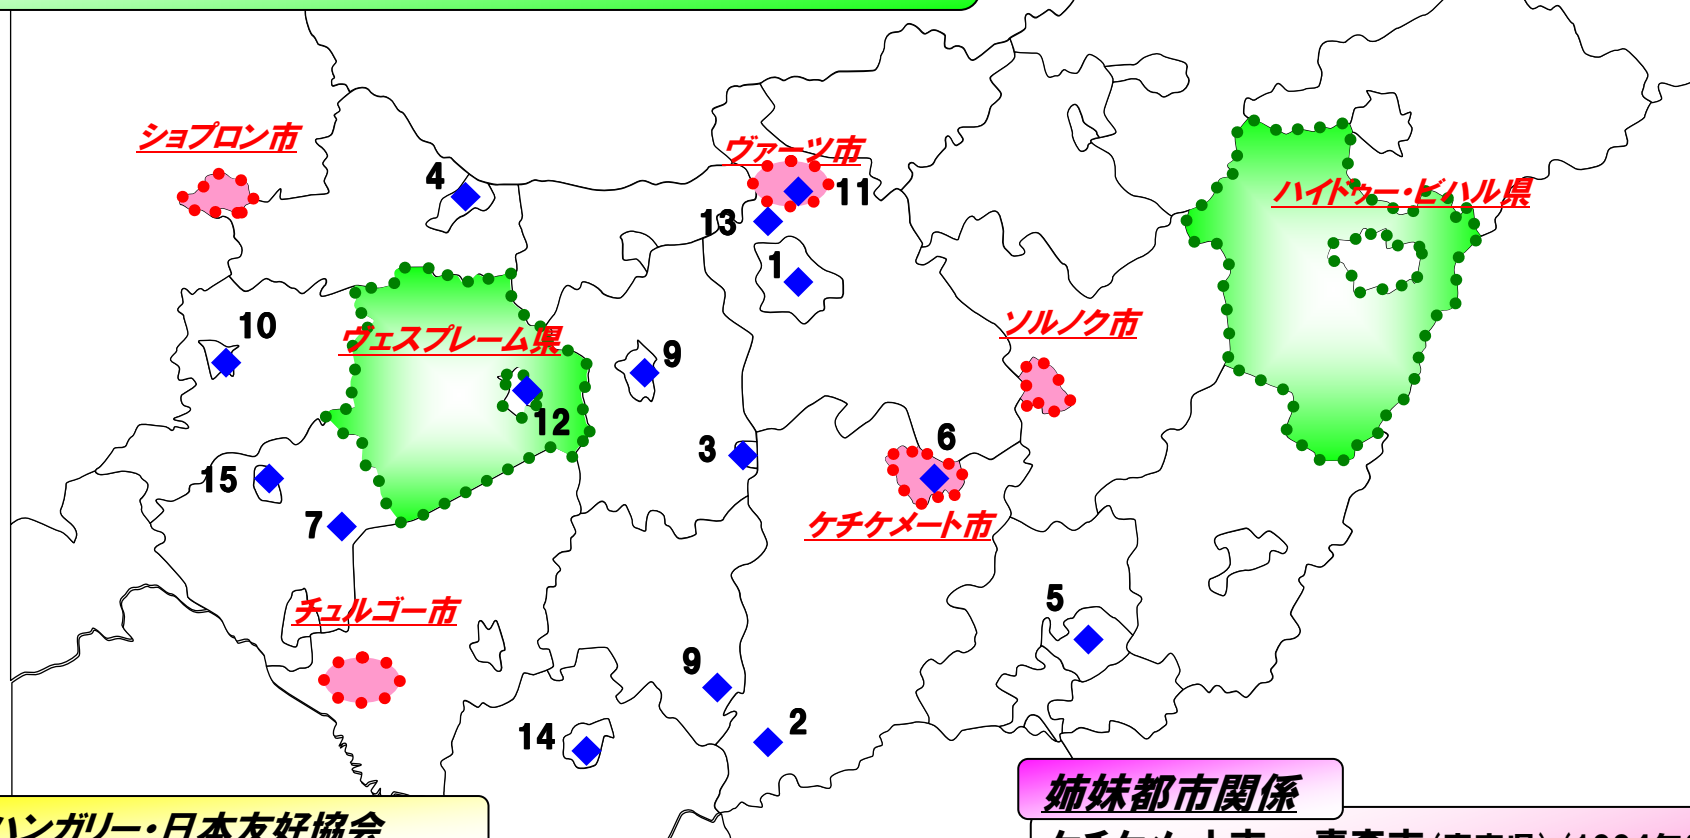

日本と友好関係にある地方自治体と八日友好協会

友好交流関係

ヴェスプレーム県 – 岐阜県

ハイドゥー・ビハル県 (メリウス文化センター) – 富山県 (富山県芸術文化協会)

◆ハンガリー・日本友好協会

<本部>

1. ブダペスト

<地方支部>

2. バヤ 3. ドウナウイヴァーロシュ 4. ジュール

5. ホードメズーヴァーシャルハイ 6. ケチケメート

7. ケストハイ 8. セーケシュフェヘルヴァール

9. セクサールド 10. ソンバトハイ 11. ヴァーツ 12. ヴェスプレーム

13. センテンドレ 14. ペーチ 15. ザラエゲルセグ

姉妹都市関係

ケチケメート市 – 青森市 (青森県) (1994年8月～)

ヴァーツ市 – 由利本荘市 (秋田県) (1996年9月～)

ソルノク市 – 遊佐町 (山形県) (2000年11月～)

ショブロン市 – 鹿角市 (秋田県) (2002年5月～)

チュルゴー市 – 湯沢市 (秋田県) (2003年10月～)